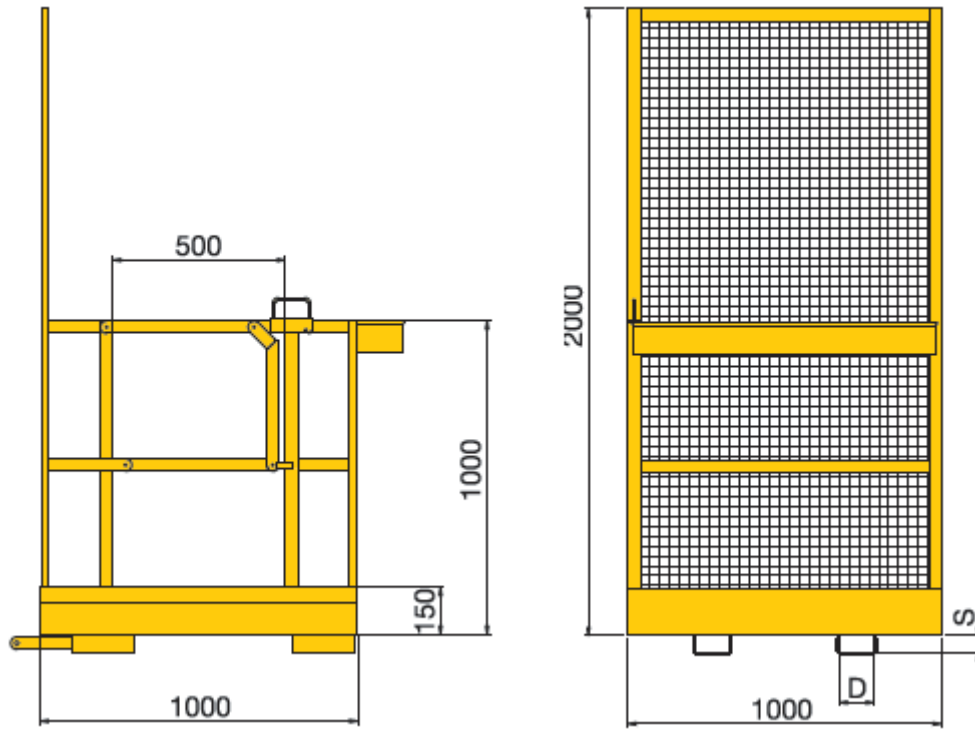

Montagebühne

Baureihe	Tragfähigkeit	D	S	Eigengewicht
	kg	mm	mm	kg
S 24 - MB 03	300	Gabelbreite	Gabelstärke	110

- Mehrpreis für Lenk- und Bockrollen 180 mm Durchmesser
- Bei der Bestellung bitte den Gabelzinkenquerschnitt angeben.